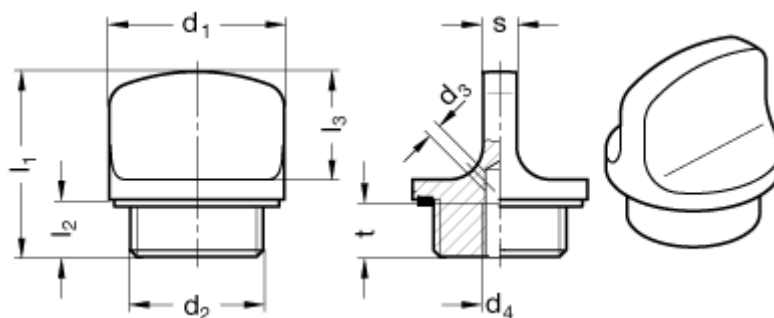

Varenummer: 201129514
Beskrivelse: E+G Olie prop temperatur op til 120C
GN 441-22-M16x1,5-2-BL

Mål

$d_1 = 22$

$d_2 = M 16 \times 1,5$

$d_3 = 2$

$d_4 = M 5$

$l_1 = 26$

$l_2 = 8$